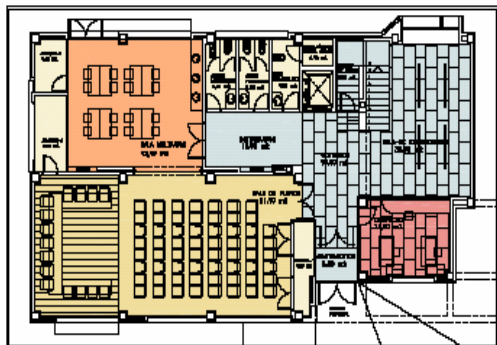

AMPLIACIÓN DE EDIFICIO POLIVALENTE

ALZADO NORESTE

ALZADO NOROESTE

PLANTA BAJA

PLANTA PRIMERA

INVERSIÓN: 600.000€ Financiación 95% CCMM

PLAZO DE EJECUCIÓN: 7 meses

UBICACIÓN: Complejo Cultural - Alejandro Rubio

MEMORIA: Edificio de 2 plantas: Planta Baja: Salón de Reuniones, Sala de Exposiciones, Sala de Manualidades y Aseos. Planta Primera: 2 aulas para cursos y 3 despachos - seminarios.