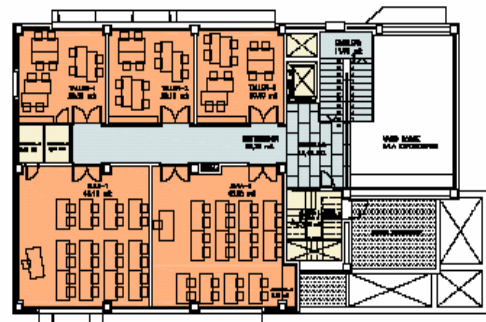

AMPLIACIÓN DE EDIFICIO POLIVALENTE

ALZADO NORESTE

ALZADO NOROESTE

PLANTA BAJA

PLANTA PRIMERA

INVERSIÓN: 600.000€ Financiación 95% CCMM

PLAZO DE EJECUCIÓN: 7 meses

UBICACIÓN: Complejo Cultural - Alejandro Rubio

MEMORIA: Edificio de 2 plantas: Planta Baja: Salón de Reuniones, Sala de Exposiciones, Sala de Manualidades y Aseos. Planta Primera: 2 aulas para cursos y 3 despachos - seminarios.