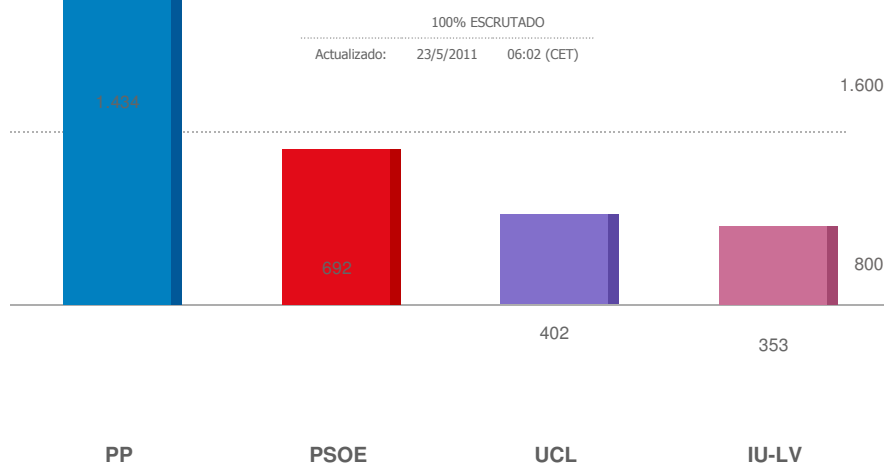

2011. GUADALIX DE LA SIERRA (NÚMERO DE VOTOS)

Municipios de Madrid

Acebeda (La)	Ajalvir	Alameda del Valle	Álamo (El)	Alcalá de Henares
Alcobendas	Alcorcón	Aldea del Fresno	Algete	Alpedrete
Ambite	Anchuelo	Aranjuez	Arganda del Rey	Arroyomolinos
Atazar (El)	Batres	Becerril de la Sierra	Belmonte de Tajo	Berruenco (El)
Berzosa del Lozoya	Boadilla del Monte	Boalo (El)	Braojos	Brea de Tajo
Brunete	Buitrago del Lozoya	Bustarviejo	Cabanillas de la Sierra	Cabrera (La)