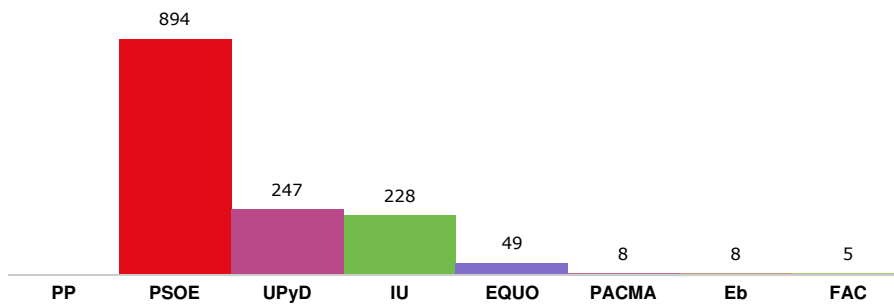

Tuenti

Menéame

Congreso: Guadalix de la Sierra [ir a resultados del Senado »](#)

Municipios de Madrid

NÚMERO DE VOTOS

100% escrutado

1.467

Resumen del escrutinio de Guadalix de la Sierra