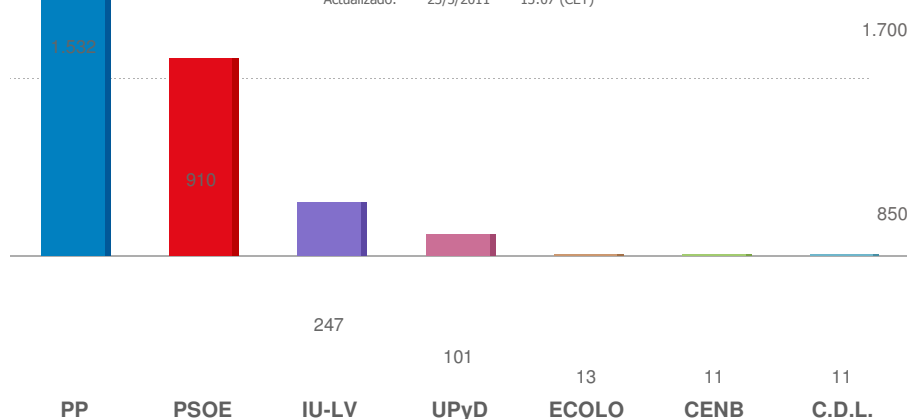

Descárgate el widget electoral y
consulta los resultados

[IR A POLÍTICA »](#)

RESULTADOS 2011

[ir a RESULTADOS 2007](#)

Elecciones autonómicas 2011

Estás en: [RESULTADOS 2011](#) » [MADRID](#) » [GUADALIX DE LA SIERRA](#)

Guadalix de la Sierra | [ver resultados en municipales »](#)

Última actualización: **13.07 CET**

Municipios de Madrid

Seleccione uno

2011. GUADALIX DE LA SIERRA (NÚMERO DE VOTOS)

100% ESCRUTADO

Actualizado: 23/5/2011 13:07 (CET)

RESUMEN DEL ESCRUTINIO DE GUADALIX DE LA SIERRA

ESCRUTADO:	100 %
VOTOS CONTABILIZADOS:	2983 77 %
ABSTENCIONES:	891 23 %
VOTOS NULOS:	88 2.95 %
VOTOS EN BLANCO:	49 1.64 %

VOTOS POR PARTIDOS EN GUADALIX DE LA SIERRA