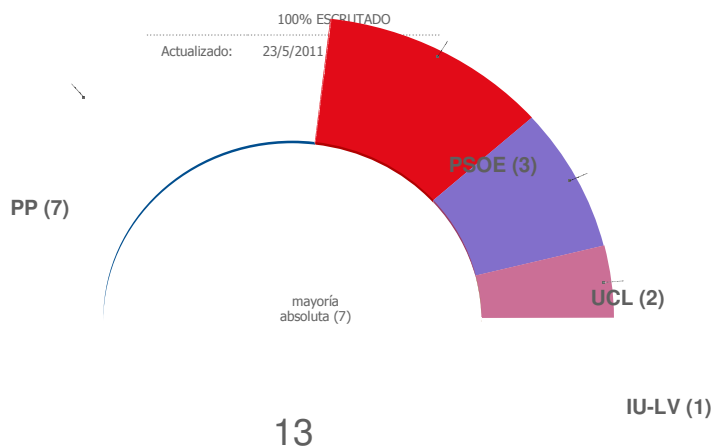

Descárgate el widget electoral y consulta los resultados

[IR A POLÍTICA »](#)

RESULTADOS 2011

[ir a RESULTADOS 2007](#)

Elecciones municipales 2011

Estás en: [RESULTADOS 2011](#) » [TOTAL ESPAÑA](#) » [MADRID](#) » [GUADALIX DE LA SIERRA](#)

Guadalix de la Sierra | [ver resultados en autonómicas »](#)

Última actualización: **06.02 CET**

Municipios de Madrid

2011. GUADALIX DE LA SIERRA (CONCEJALES)

RESUMEN DEL ESCRUTINIO DE GUADALIX DE LA SIERRA

ESCRUTADO:	100 %
CONCEJALES TOTALES:	13
VOTOS CONTABILIZADOS:	3023 77.24 %
ABSTENCIONES:	891 22.76 %
VOTOS NULOS:	80 2.65 %
VOTOS EN BLANCO:	62 2.11 %

VOTOS POR PARTIDOS EN GUADALIX DE LA SIERRA

PARTIDO	CONCEJALES	VOTOS	%
PP	7	1434	48.73 %
PSOE	3	692	23.51 %
UCL	2	402	13.66 %
IU-LV	1	353	11.99 %

[Descárgate los datos en xml](#)